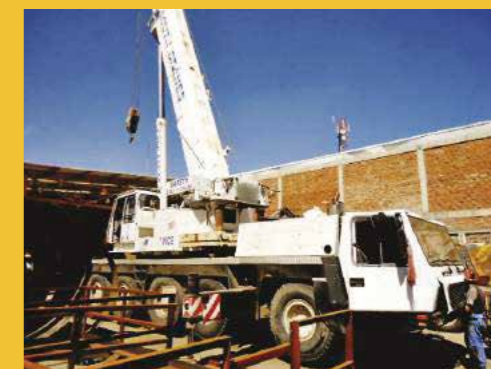

GROVE 100 TN.

Grúa montada sobre camión

Capacidad: 100 Toneladas

Longitud del Boom: 164 Ft.

Modelo: GMK 5100

Jeep: 60 Ft.