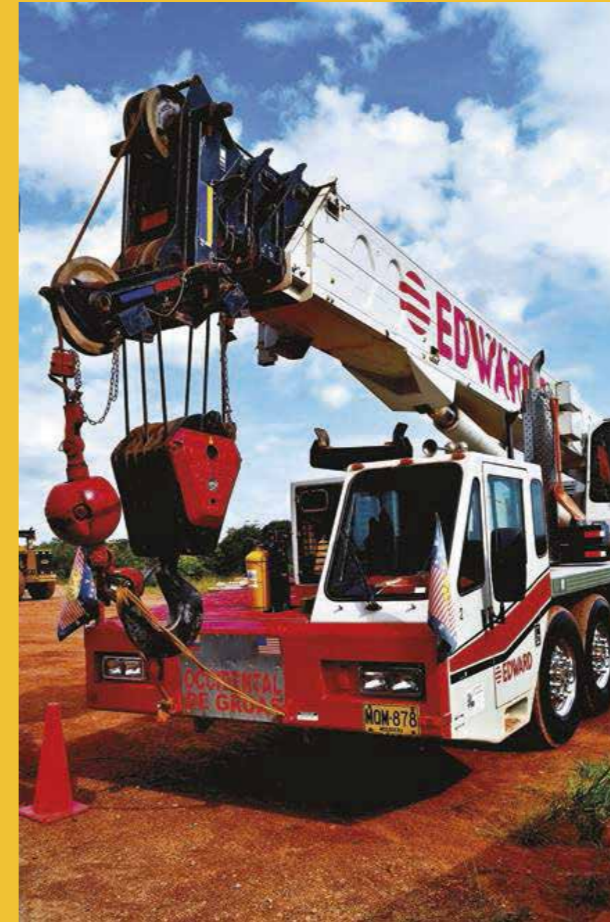

Placa: IQD 86C

Jeep: 50 Ft.

LINK BELT 25 TN

Grúa Todoterreno

Capacidad: 25 Toneladas

Modelo: HSP - 25

Placas: GCL 066

LINK BELT 65 TN